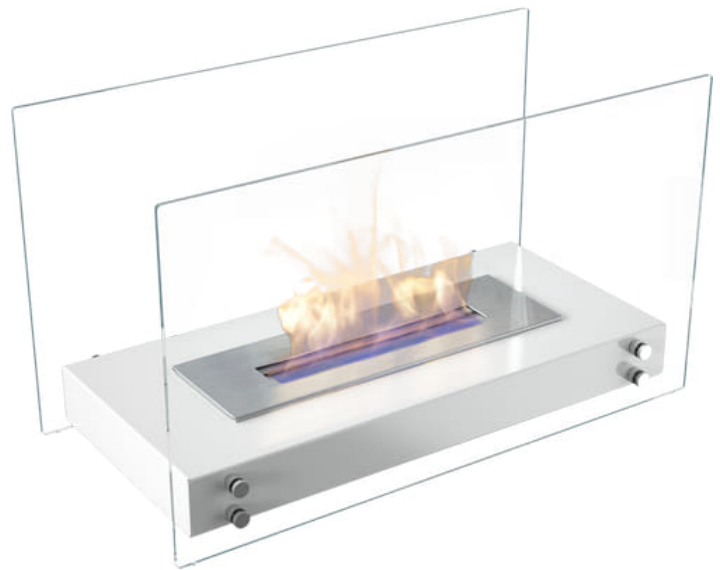

Tabletop Bioethanol fireplace HOTEL TÜV white

SKU: HOTEL/BIALY/TUV EAN: 5901350073728

Technical data

General data

Color	White
Materials	Glass, Steel
Pojemność biowładki	0,5
Długość linii ognia	25
Pojemnik na paliwo	5,2 x 30 x 10

Additional information

EAN	5901350073728
Design features	Biofireplace glazing

Certifications / Compliance

Meets requirements **TÜV**

Physical parameters

Weight (kg)	15.1
Width (cm)	70
Height (cm)	40
Depth (cm)	33.4